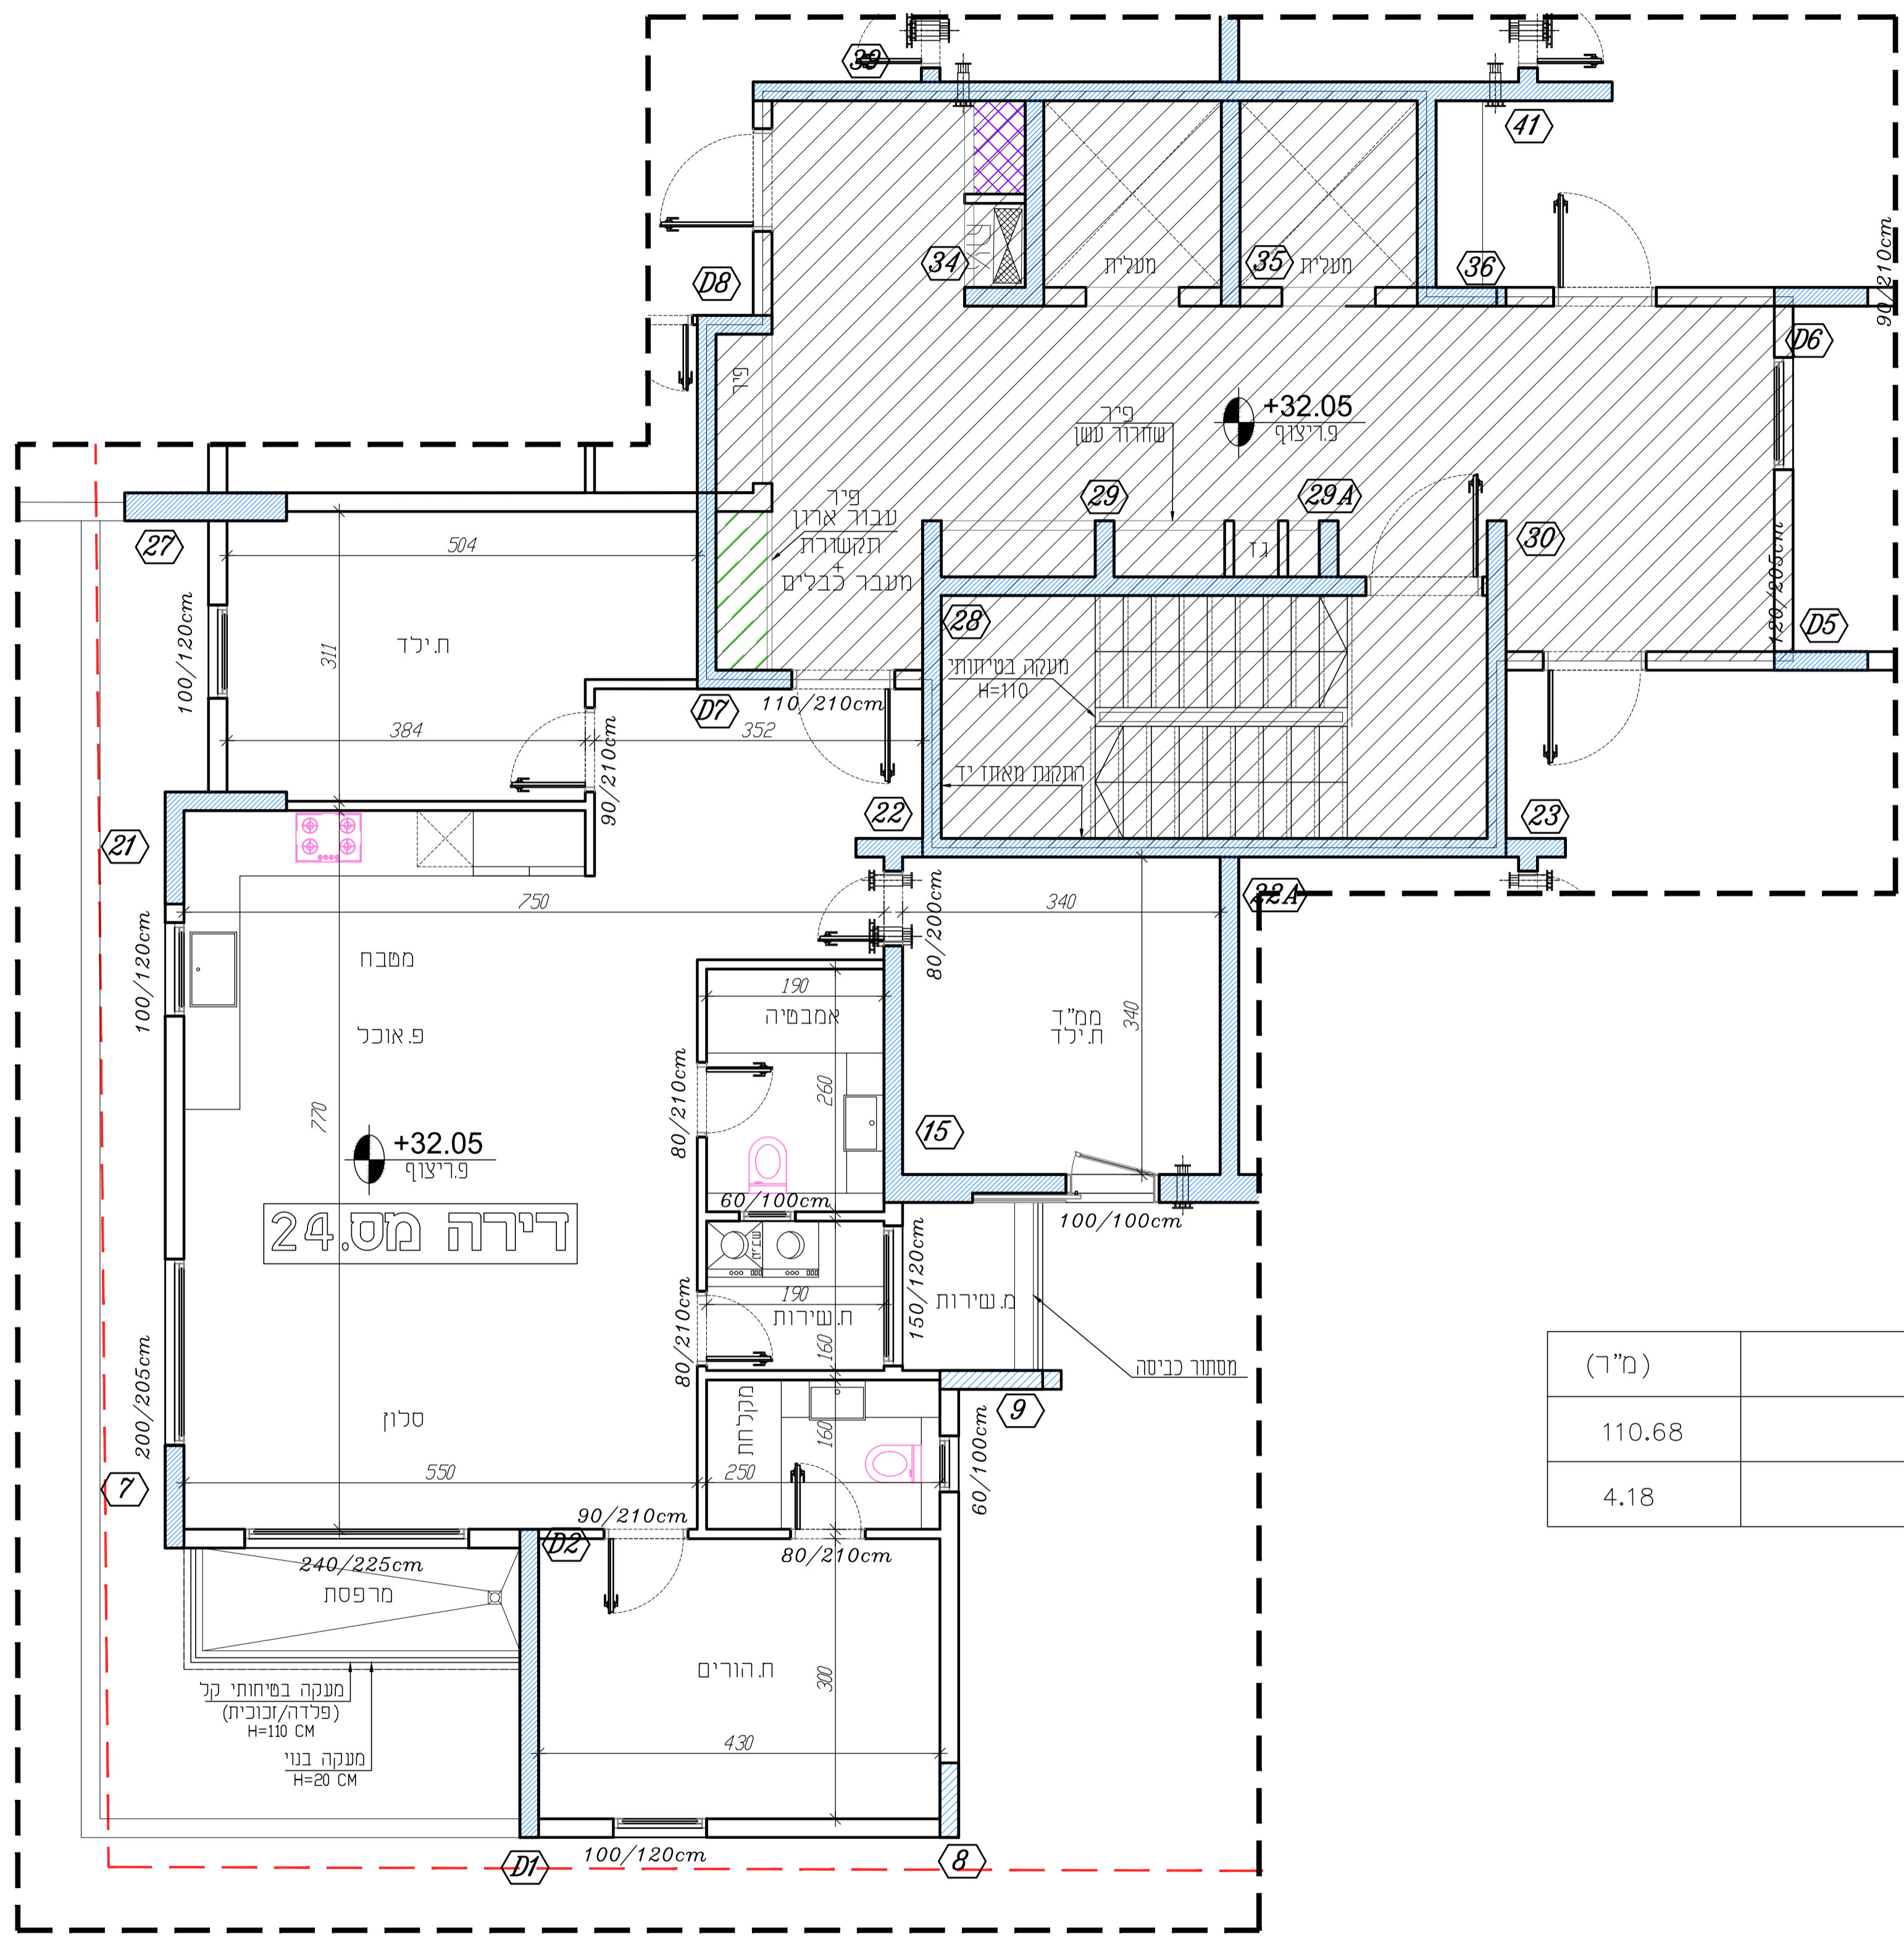

תכנית מכר

קומה ה'	בניין 29
קני"מ 1:50	דירה מס. 24

מ"ר	דירה	מרפסת
110.68		
4.18		

מסבחה	קיר בטון
מסבחה	צינור אורור מרחב מוגן
מסבחה	הצעה למיקום כלב
מסבחה	כיוור
מסבחה	תור מחתח למשחה
מסבחה	מקור