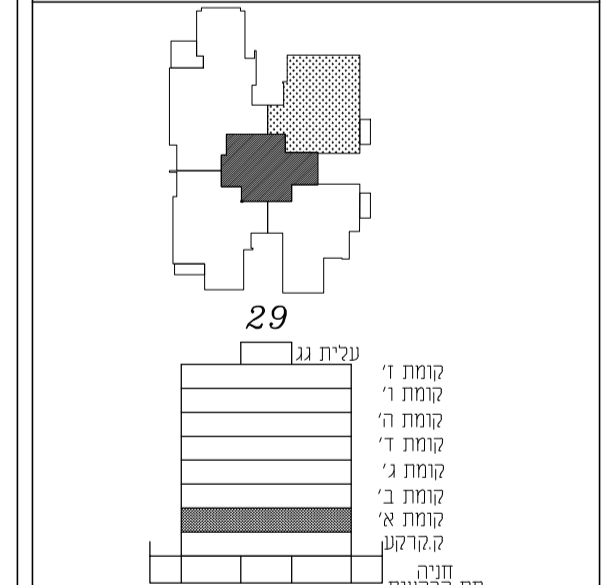

תכנית מכר

קומה א'	בניין 29
דירה מס. 6	קני"מ 1:50

שטח (מ"ר)	דירה	מרפסת
109.68		
3.64		

שטח מסותף	קיר במזן
שטח פרטי	צינור אורור מרחב מוגן
	הצעה למיקום כלב
	כור
	תור מחתח למשמח
	מקרר