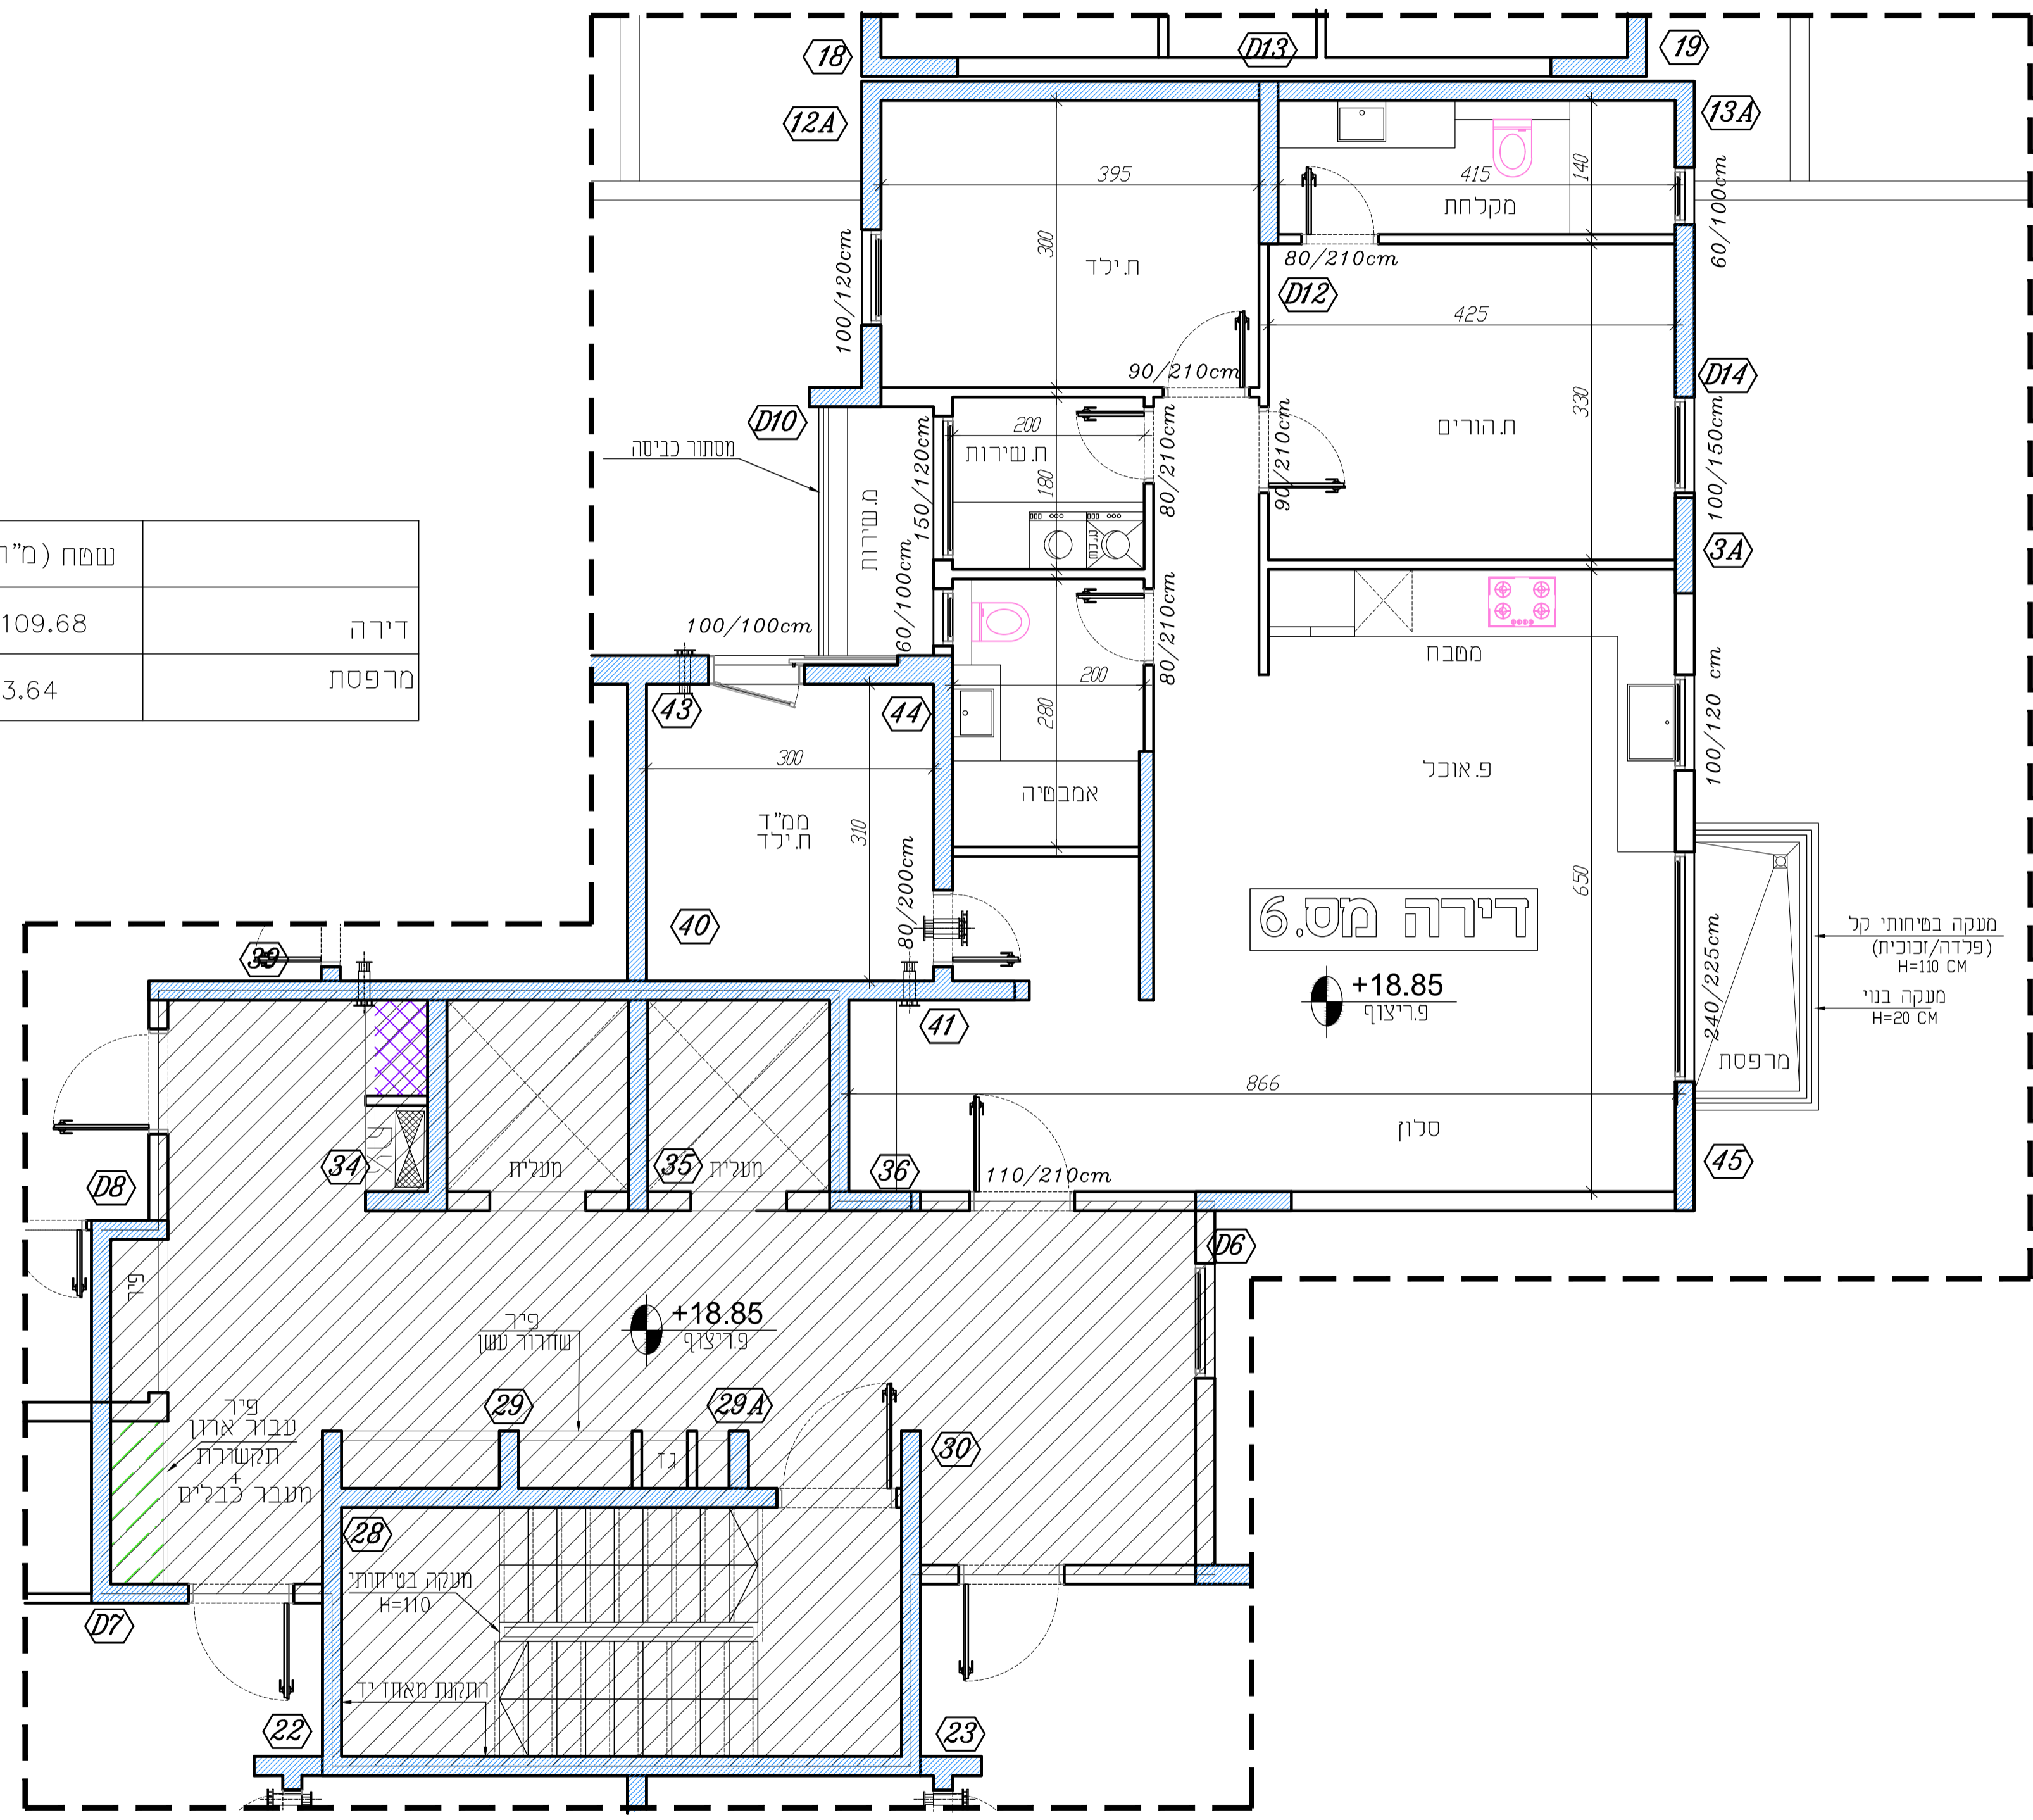

תכנית מכר

קומה א'	בניין 29
דירה מס. 6	קני"מ 1:50

שטח (מ"ר)	דירה	מרפסת
109.68		
3.64		

שטח מסותף	קיר במזן
שטח פרטי	צינור אורור מרחב מוגן
	הצעה למיקום כלב
	כור
	תור מחתח למשמח
	מקרר