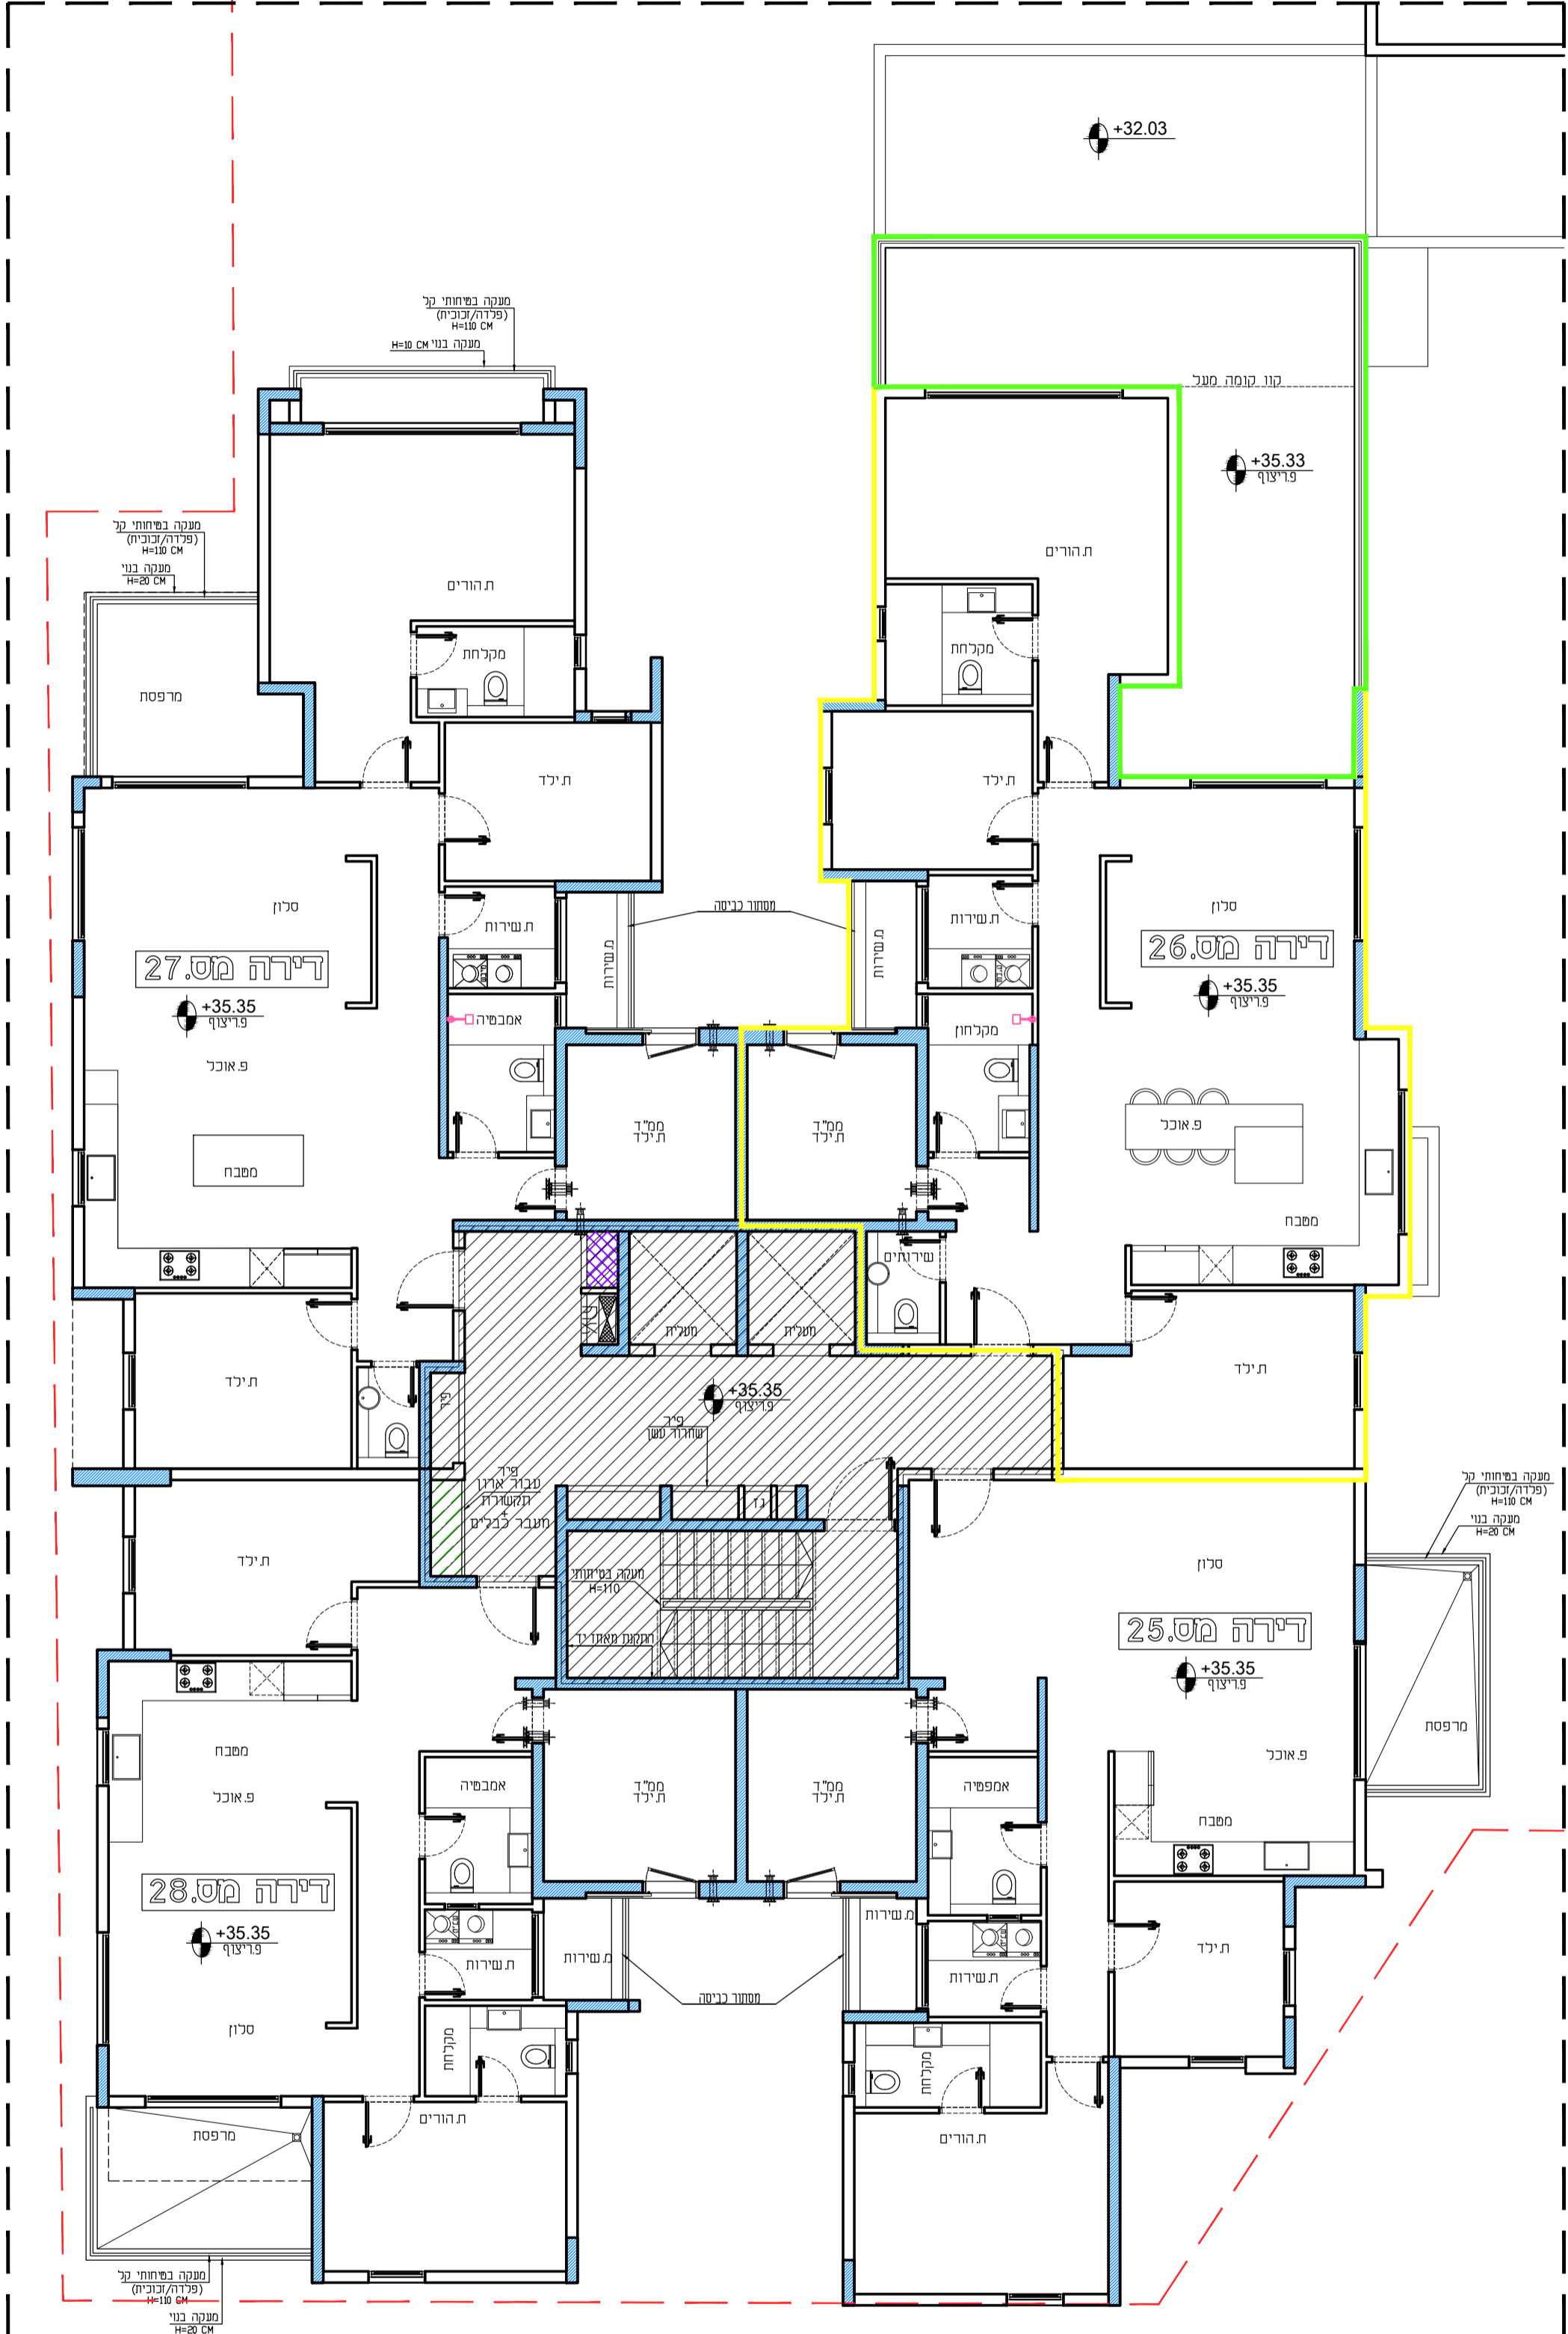

### תכנית מכר

**בניין 29 קומה וי**

**קני"מ 1:100 דירה מס. 26**

**מבנה זו אינה מותקנת, יימכר שישיים כל דרישה נדרשת והמועצת**

- 1- תוכנית המוצגת נכנסת תן מידות נכיה נכונות, שיהי בדיק בע"מ
- 2- תוכנית המוצגת נכנסת תן מידות ממוכנת והמועצת סתית מידות
- 3- תוכנית המוצגת נכנסת תן מידות ממוכנת והמועצת סתית מידות
- 4- תוכנית המוצגת נכנסת תן מידות ממוכנת והמועצת סתית מידות
- 5- תוכנית המוצגת נכנסת תן מידות ממוכנת והמועצת סתית מידות
- 6- תוכנית המוצגת נכנסת תן מידות ממוכנת והמועצת סתית מידות
- 7- תוכנית המוצגת נכנסת תן מידות ממוכנת והמועצת סתית מידות
- 8- תוכנית המוצגת נכנסת תן מידות ממוכנת והמועצת סתית מידות
- 9- תוכנית המוצגת נכנסת תן מידות ממוכנת והמועצת סתית מידות
- 10- תוכנית המוצגת נכנסת תן מידות ממוכנת והמועצת סתית מידות

- 1- תוכנית המוצגת נכנסת תן מידות ממוכנת והמועצת סתית מידות
- 2- תוכנית המוצגת נכנסת תן מידות ממוכנת והמועצת סתית מידות
- 3- תוכנית המוצגת נכנסת תן מידות ממוכנת והמועצת סתית מידות
- 4- תוכנית המוצגת נכנסת תן מידות ממוכנת והמועצת סתית מידות
- 5- תוכנית המוצגת נכנסת תן מידות ממוכנת והמועצת סתית מידות
- 6- תוכנית המוצגת נכנסת תן מידות ממוכנת והמועצת סתית מידות
- 7- תוכנית המוצגת נכנסת תן מידות ממוכנת והמועצת סתית מידות
- 8- תוכנית המוצגת נכנסת תן מידות ממוכנת והמועצת סתית מידות
- 9- תוכנית המוצגת נכנסת תן מידות ממוכנת והמועצת סתית מידות
- 10- תוכנית המוצגת נכנסת תן מידות ממוכנת והמועצת סתית מידות

	קיר בטון
	קיר ברזל
	קיר לב
	קיר מבודד
	חלון
	דלת

מקרא

**מזרחי**  
מזרחי דביר  
מזרחי אבן ספיר  
מזרחי סניף

מזרחי דביר  
מזרחי אבן ספיר  
מזרחי סניף

מזרחי דביר  
מזרחי אבן ספיר  
מזרחי סניף

מזרחי דביר  
מזרחי אבן ספיר  
מזרחי סניף