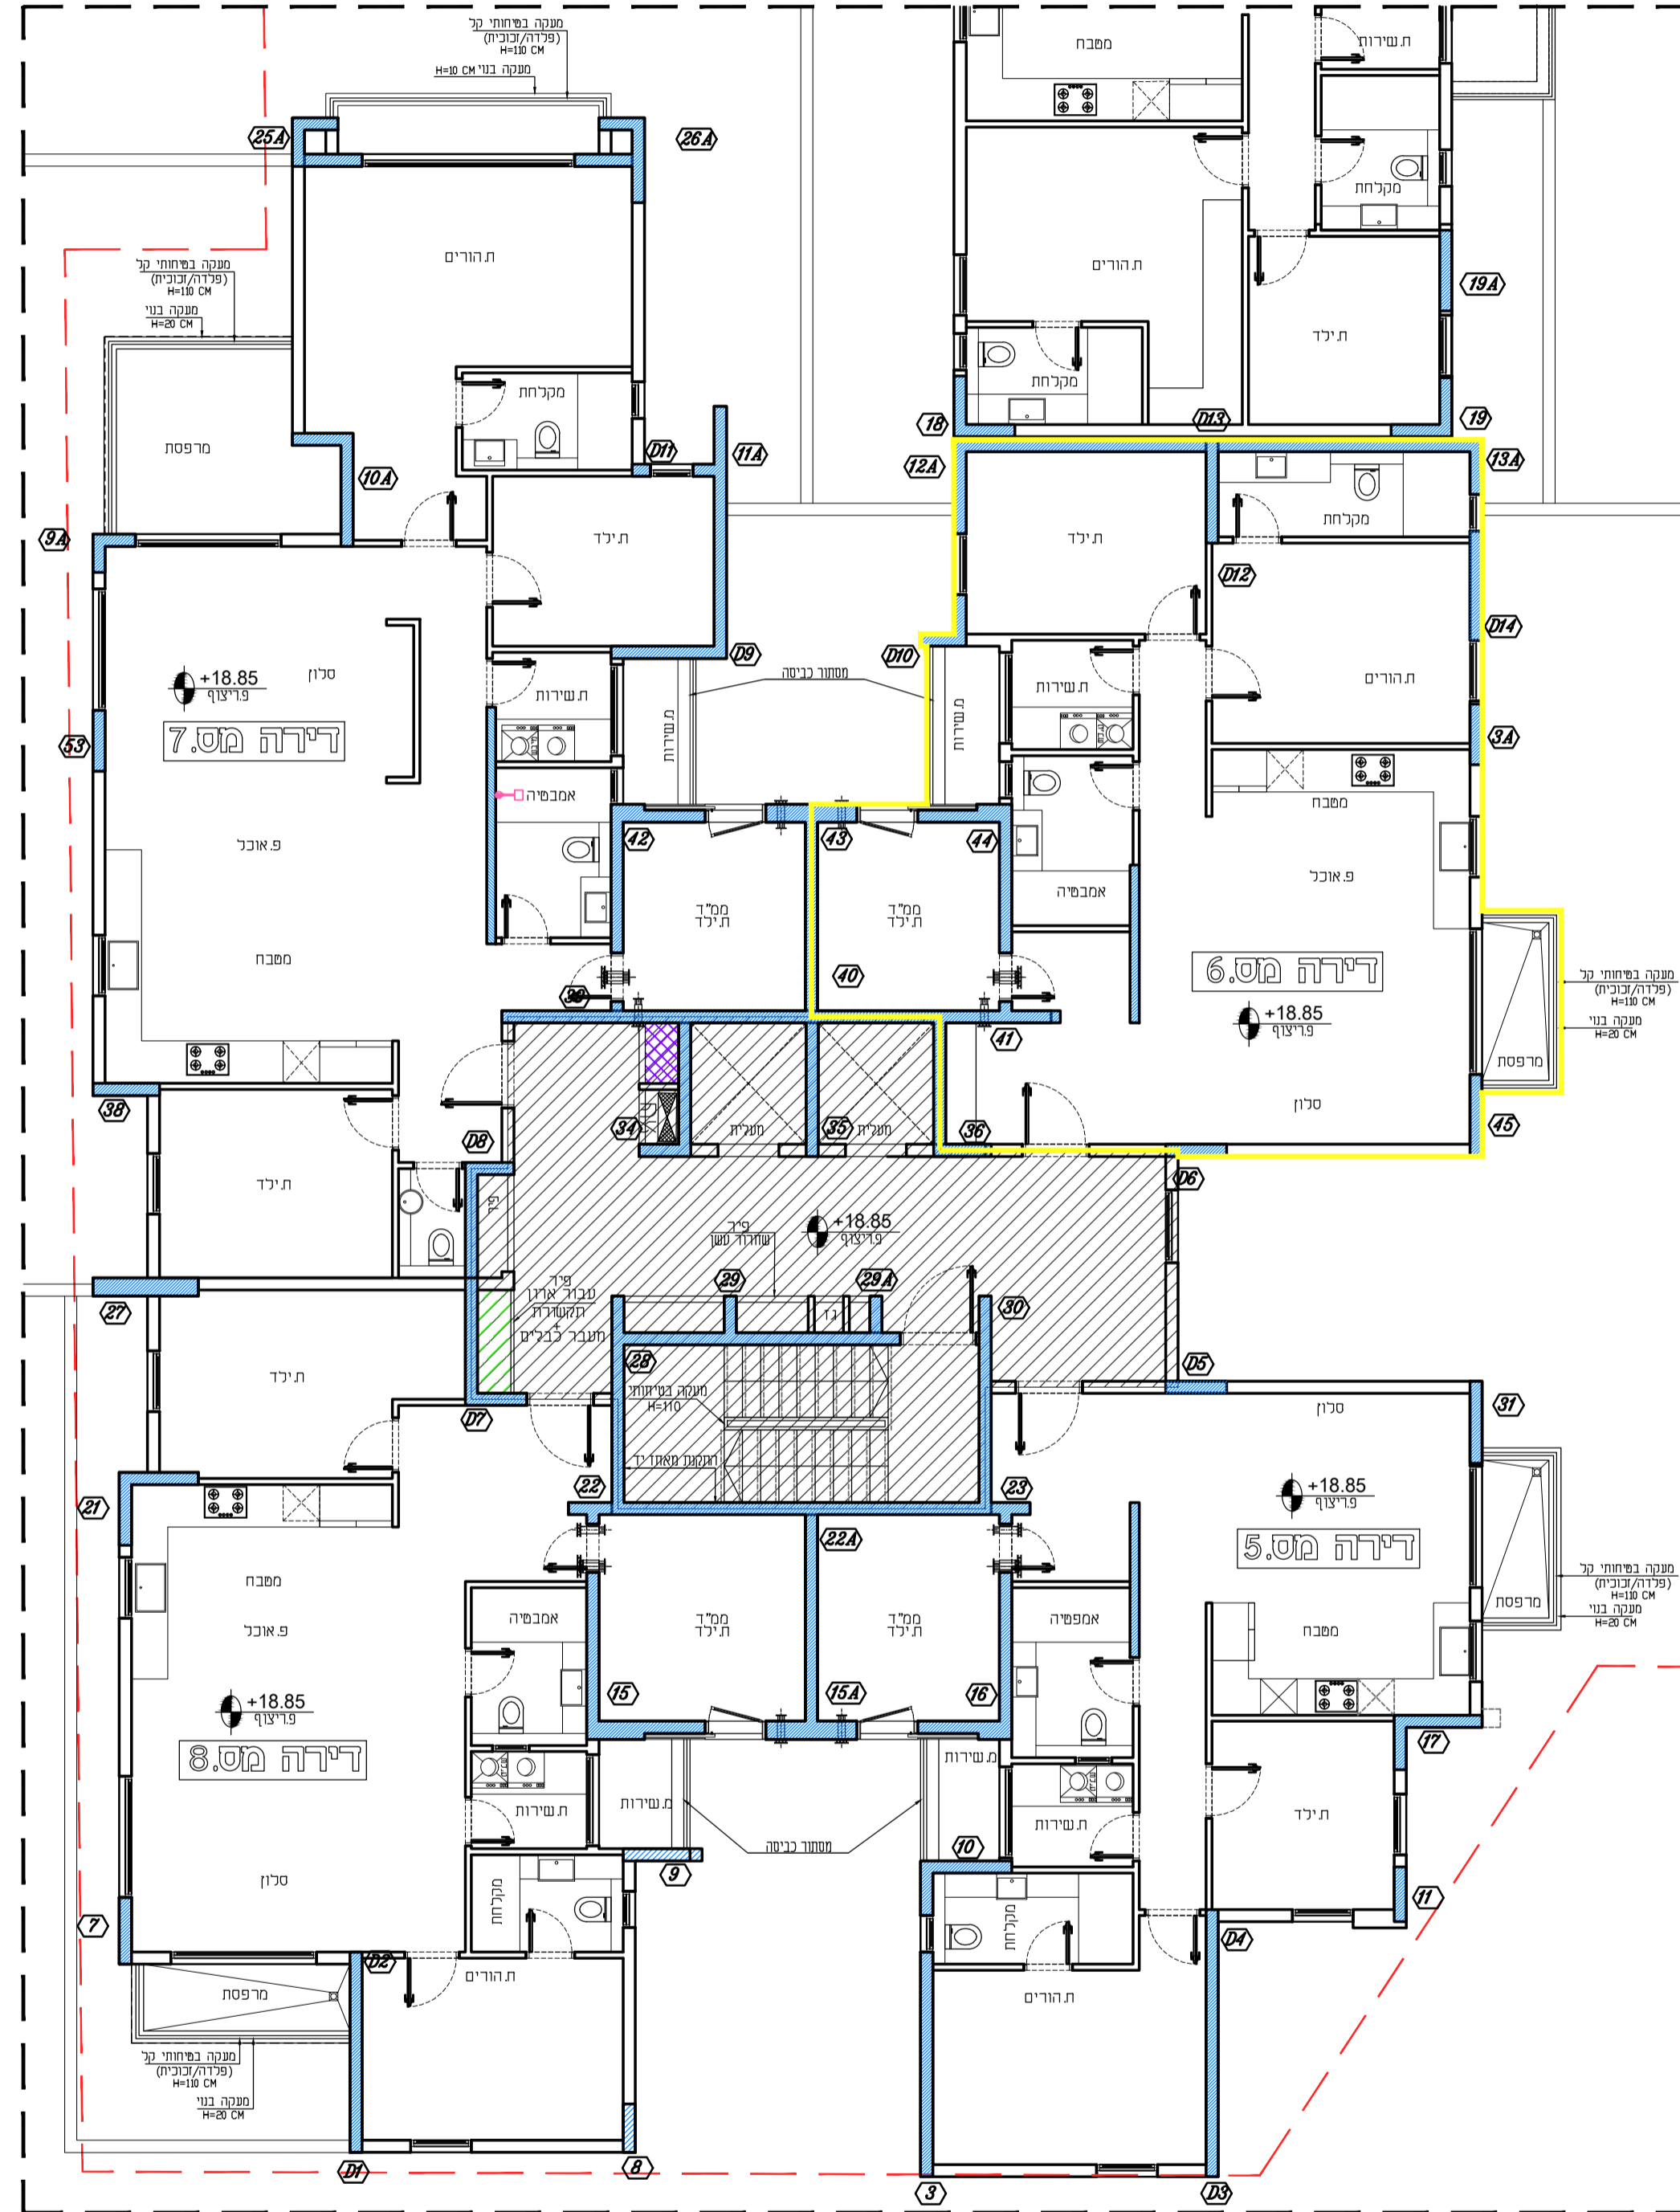

SHADAFNEH
נדלן | השקעות | יזום

פורמינג להשקעות בע"מ
Forming Investment LTD.
514563873 9.ח.פ.

תכנית מכר

בניין 29 קומה א'

קני"מ 1:100 דירה מס. 6

מסלול	קיר בטון
מסלול	צינור אורור מרחב מוגן
מסלול	הצעה למיקום בלבר
מסלול	כיוון
מסלול	תור מתחם למעשה
מסלול	מקור

מחברת: מעמארית ארכיטקטים בע"מ
חשבת: חסנין אבו סייף ארכיטקט

מועד: מעמארית ארכיטקטים בע"מ
רו"ח: ביגאל 29, ת.ד. 20096, נצרת, 1652450.
טל: 04-6021234 קמט: 04-6081414
E-mail: hseel@zahav.net.il