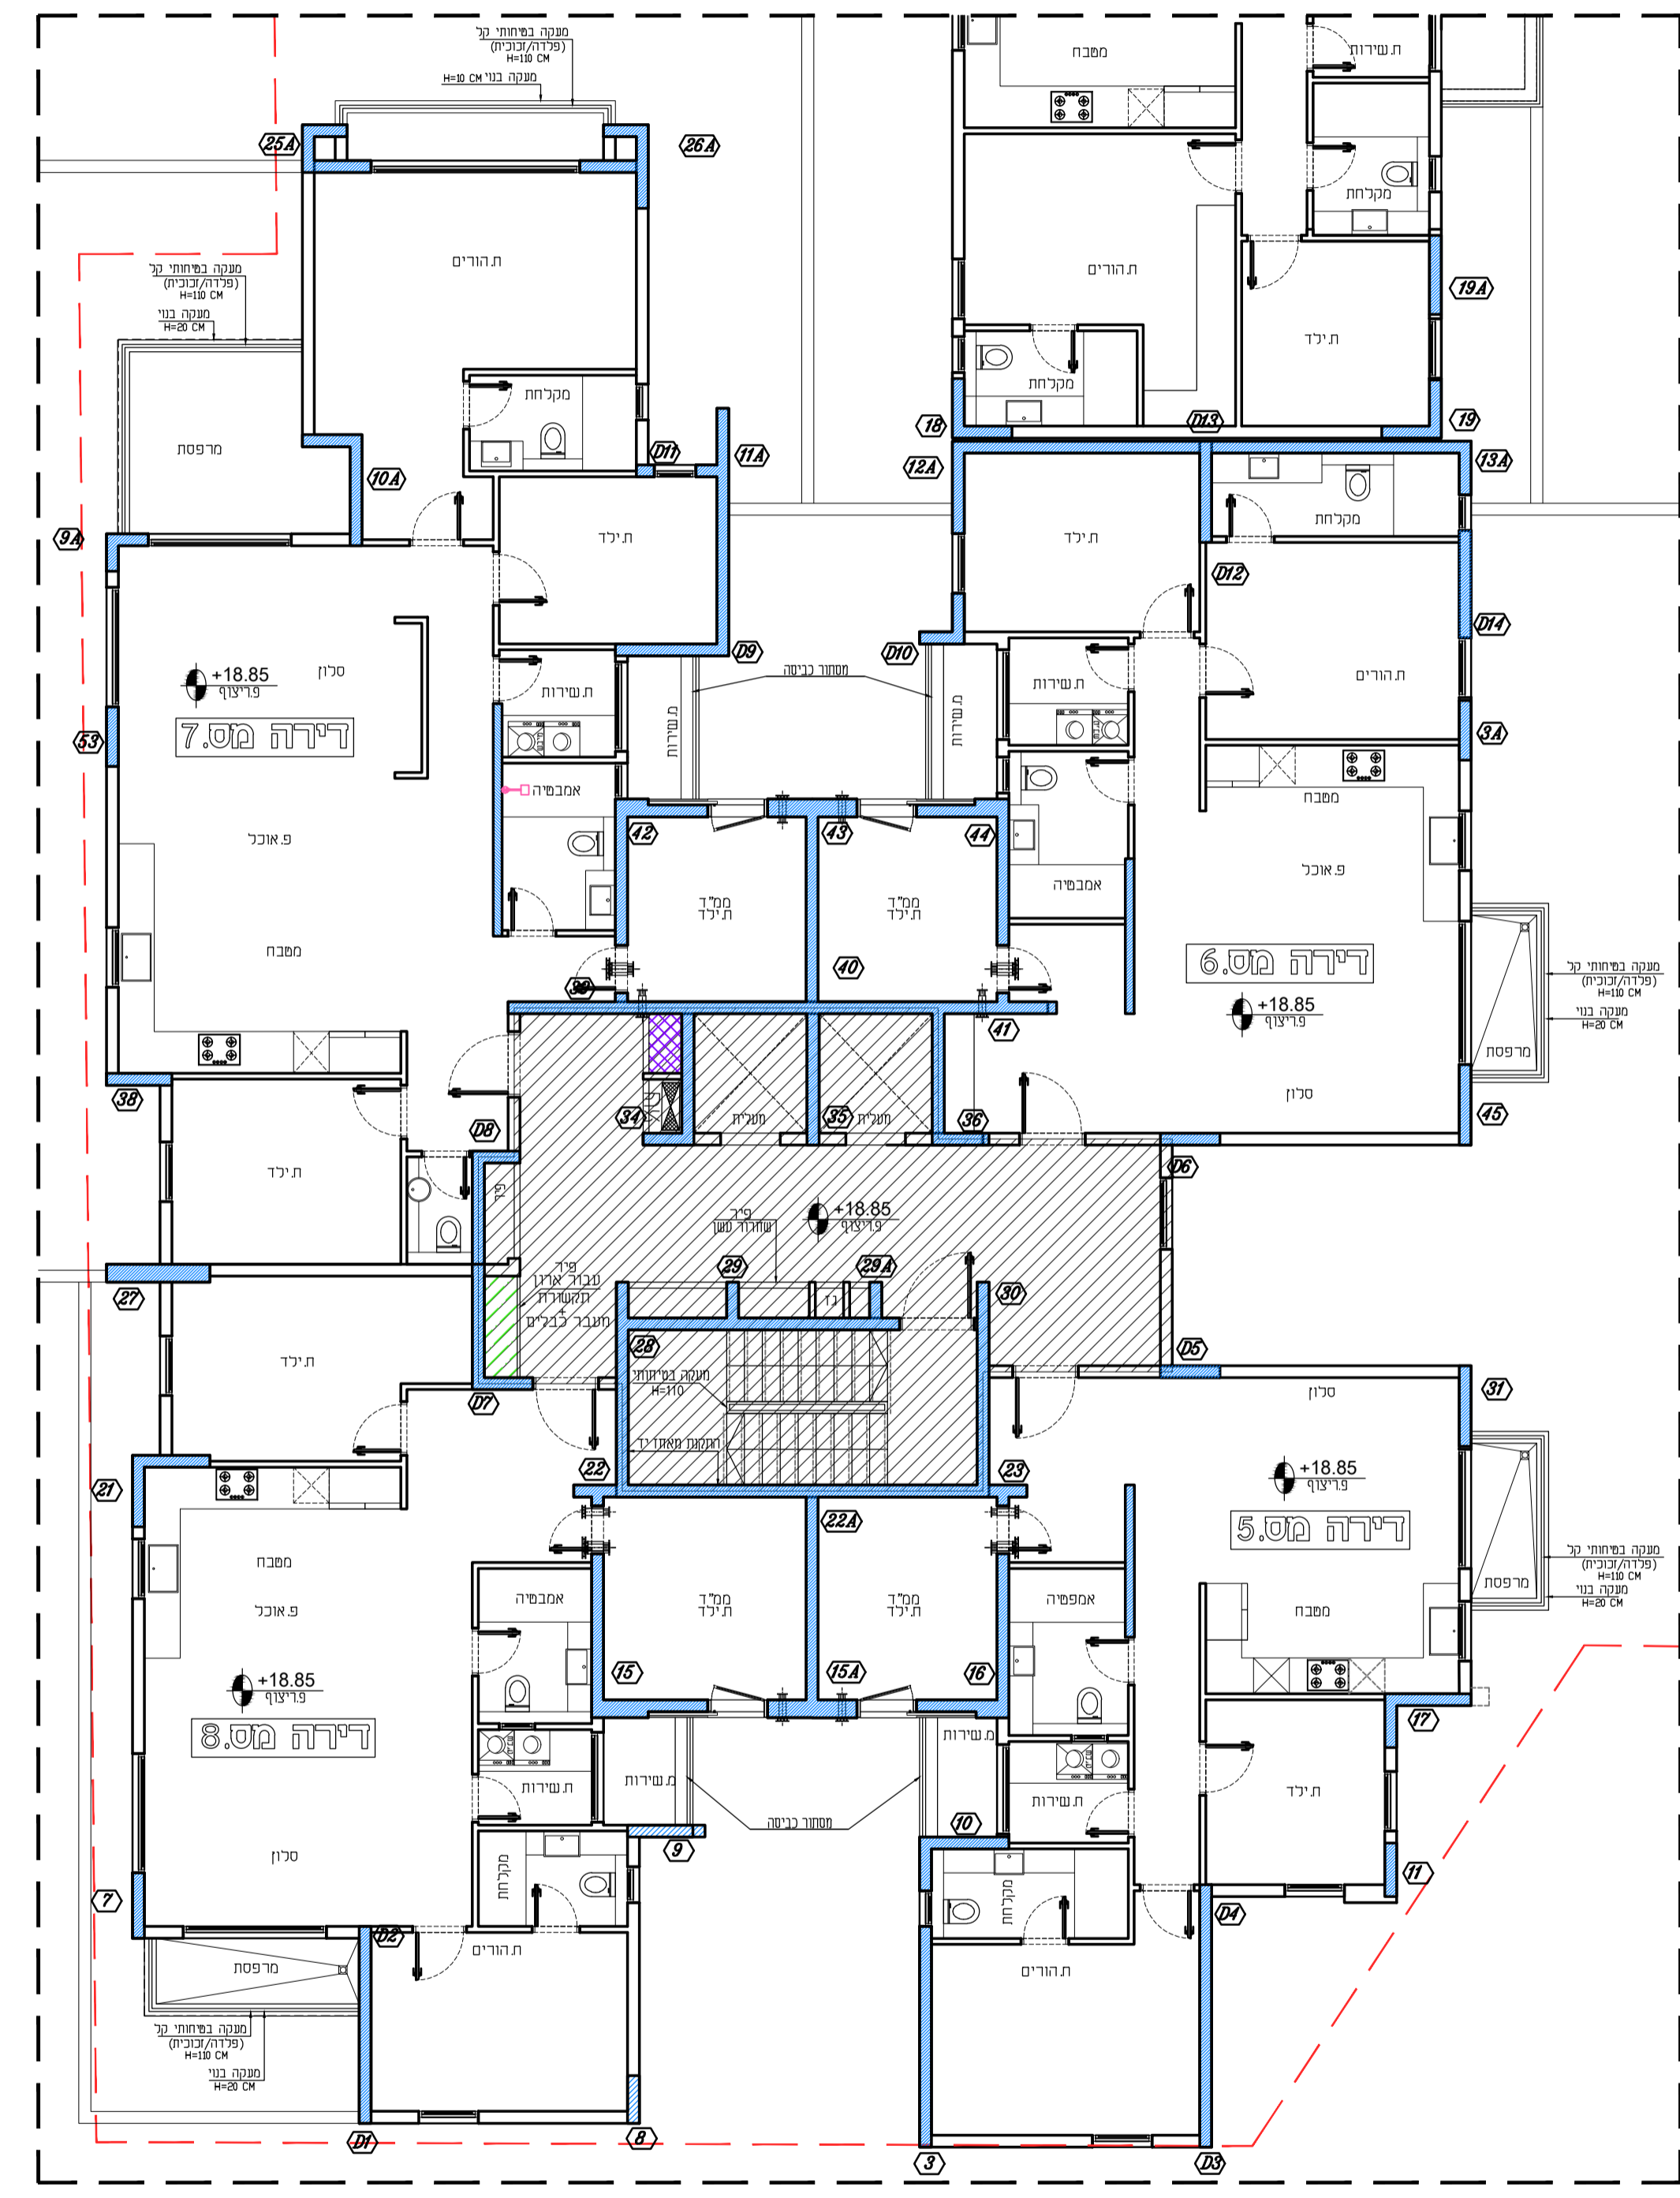

תכנית מכר

קומה א'	בניין 29
---	קנ"מ 1:100

הנחה זו אינה מותאמת, ויחבן שונים כי דרישה רישית והתעשה.
 1- תכנית המסמכת תכנית רח' מידות גרה (בחוץ), סקר גרה טכני
 2- תכנית המסמכת תכנית רח' מידות גרה (בחוץ), סקר גרה טכני
 3- תכנית המסמכת תכנית רח' מידות גרה (בחוץ), סקר גרה טכני
 4- תכנית המסמכת תכנית רח' מידות גרה (בחוץ), סקר גרה טכני
 5- תכנית המסמכת תכנית רח' מידות גרה (בחוץ), סקר גרה טכני
 6- תכנית המסמכת תכנית רח' מידות גרה (בחוץ), סקר גרה טכני
 7- תכנית המסמכת תכנית רח' מידות גרה (בחוץ), סקר גרה טכני
 8- תכנית המסמכת תכנית רח' מידות גרה (בחוץ), סקר גרה טכני
 9- תכנית המסמכת תכנית רח' מידות גרה (בחוץ), סקר גרה טכני
 10- תכנית המסמכת תכנית רח' מידות גרה (בחוץ), סקר גרה טכני
 11- תכנית המסמכת תכנית רח' מידות גרה (בחוץ), סקר גרה טכני
 12- תכנית המסמכת תכנית רח' מידות גרה (בחוץ), סקר גרה טכני
 13- תכנית המסמכת תכנית רח' מידות גרה (בחוץ), סקר גרה טכני
 14- תכנית המסמכת תכנית רח' מידות גרה (בחוץ), סקר גרה טכני
 15- תכנית המסמכת תכנית רח' מידות גרה (בחוץ), סקר גרה טכני
 16- תכנית המסמכת תכנית רח' מידות גרה (בחוץ), סקר גרה טכני
 17- תכנית המסמכת תכנית רח' מידות גרה (בחוץ), סקר גרה טכני
 18- תכנית המסמכת תכנית רח' מידות גרה (בחוץ), סקר גרה טכני
 19- תכנית המסמכת תכנית רח' מידות גרה (בחוץ), סקר גרה טכני
 20- תכנית המסמכת תכנית רח' מידות גרה (בחוץ), סקר גרה טכני
 21- תכנית המסמכת תכנית רח' מידות גרה (בחוץ), סקר גרה טכני
 22- תכנית המסמכת תכנית רח' מידות גרה (בחוץ), סקר גרה טכני
 23- תכנית המסמכת תכנית רח' מידות גרה (בחוץ), סקר גרה טכני
 24- תכנית המסמכת תכנית רח' מידות גרה (בחוץ), סקר גרה טכני
 25- תכנית המסמכת תכנית רח' מידות גרה (בחוץ), סקר גרה טכני

מסך א	קיר בטון
מסך ב	צינור אורוד מרחב מוגן
מסך ג	הצעה למיקום כלבד
מסך ד	כיוור
מסך ה	תנור מתחת למעשה
מסך ו	מקרר